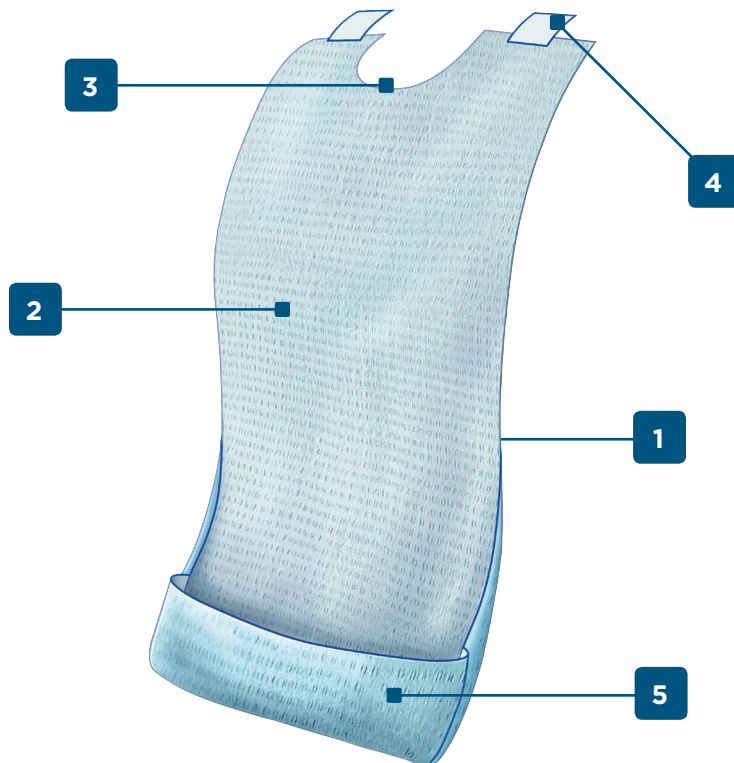

Attends smekke er designet for å beskytte brukernes klær.

- 1** Blå vanntett bakside for å hindre tilsøling.
- 2** Framside som effektivt suger opp tilsøling.
- 3** Utringningen gir en komfortabel og sikker passform rundt halsen.
- 4** Fikseringstapen som festes mot skuldrene gjør at smekken beskytter klærne, og holder den på plass ved bruk.
- 5** En oppsamlingslomme kan vrennes ut for å redusere tilsøling av brukernes klær.

For mer informasjon, besøk www.attends.no

Antall pr. pose Antall poser pr. kartong	Artikkelnummer	Produktlengde (cm) Produktbredde (cm)	Bakside	Overflatemateriale	Fikseringstape
250 4	202562	67 35	Polyetylen	Resirkulert materiale	✓